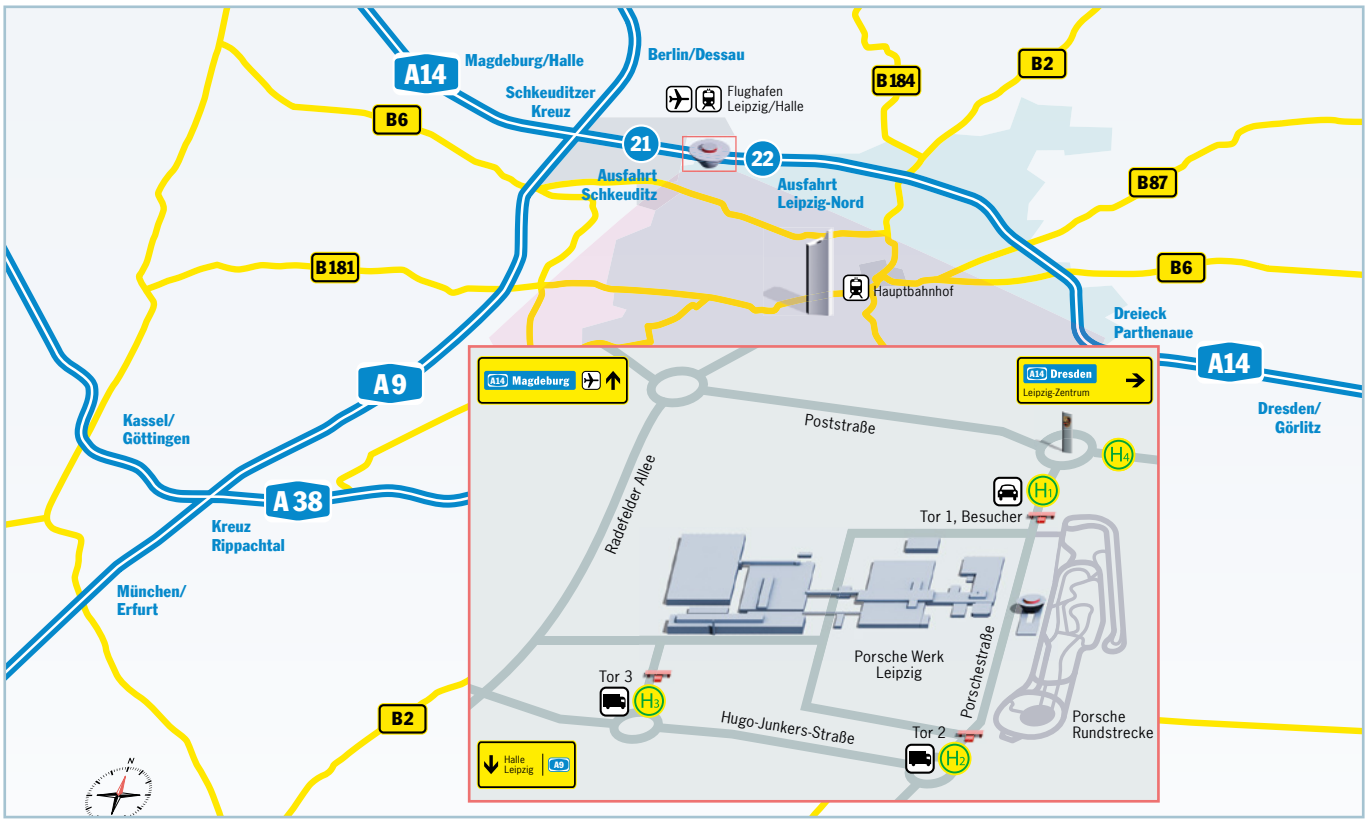

Anfahrtswege zu Porsche Leipzig.

Zufahrt: Tor 1, Besucher

- A 14 aus Richtung Dresden**
- Ausfahrt Leipzig-Nord
 - Beschilderung Porsche Werk/Tor 1 folgen
- A 14 aus Richtung Halle**
- Ausfahrt Schkeuditz
 - Beschilderung Porsche Werk/Tor 1 folgen
- Aus Richtung Flughafen Leipzig/Halle und Bahnhof Flughafen Leipzig/Halle**
- Rechts auf Flughafen Allee/Radefelder Allee/S 8
 - Beschilderung Porsche Werk/GVZ-Nord/Tor 1 folgen

- Aus Richtung Innenstadt/Hauptbahnhof**
- 1) Mit öffentlichen Verkehrsmitteln**
- Tram 10/11 (Richtung Wahren/Schkeuditz)
 - Bis Haltestelle Leipzig-Wahren
 - Umstieg in Bus 91 oder 91E (Richtung GVZ Nord, Sattlerweg), Ausstieg Haltestelle GVZ Nord/Porschestraße oder Porsche Nordtor
- 2) Mit dem PKW**
- Louise-Otto-Peters-Allee/S 1
 - Beschilderung Porsche Werk/GVZ/Tor 1 folgen

Zufahrt: Tor 2 + 3, Anlieferung

- A 14 aus Richtung Dresden**
- Ausfahrt Leipzig-Nord
 - Beschilderung Porsche Werk/Tor 2 + 3 folgen
- A 14 aus Richtung Halle**
- Ausfahrt Schkeuditz
 - Rechts auf die Radefelder Allee/S 8
 - Beschilderung Porsche Werk/Tor 2 + 3 folgen

Daten für Ihr Navigationssystem:
 Porsche Werk Leipzig
 Porschestraße 1
 04158 Leipzig

- Anfahrt Lieferverkehr
- Anfahrt Besucher
- Bus 91E, Porsche Nordtor
- Bus 91, Porsche Südtor
- Bus 91, Porsche Tor 3
- Bus 91, GVZ Nord/ Porschestraße