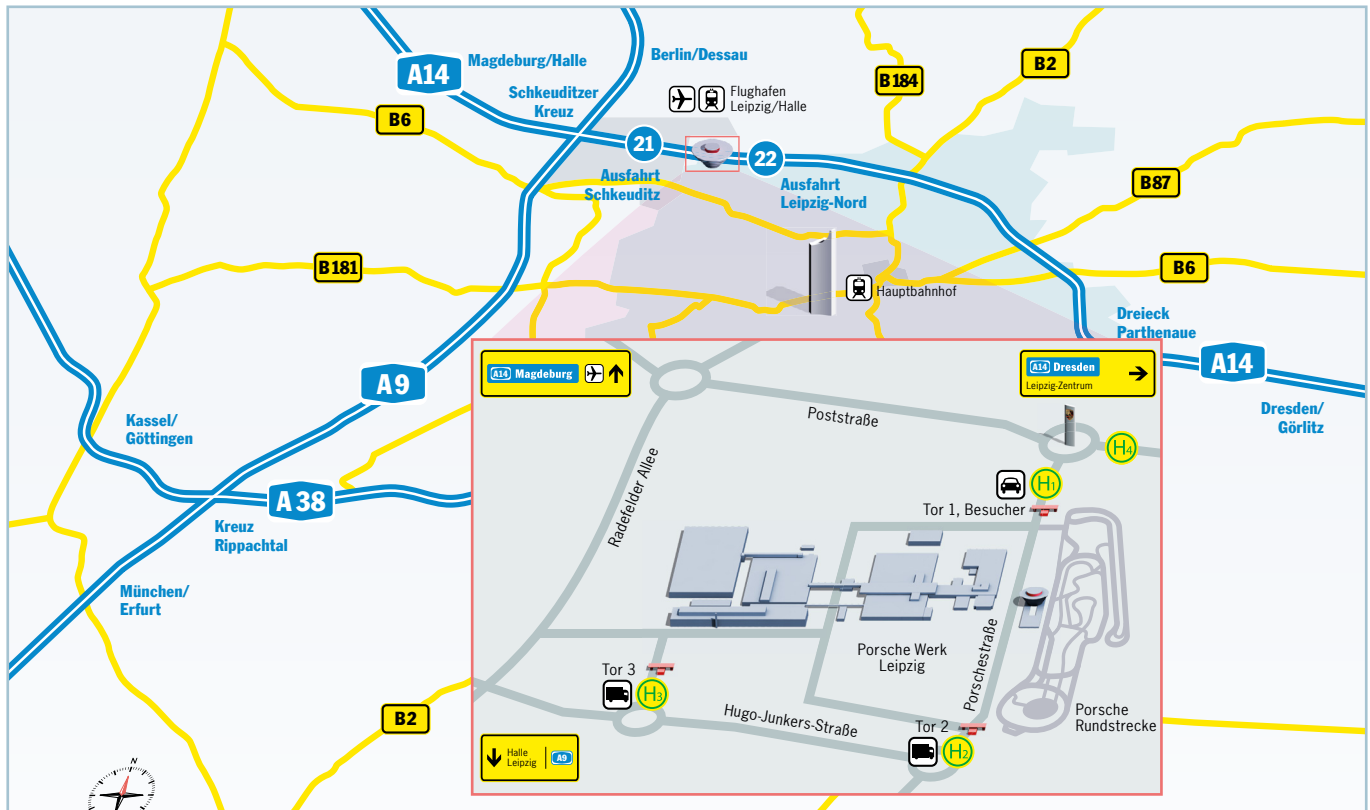

Aus Richtung Flughafen Leipzig/Halle und Bahnhof Flughafen Leipzig/Halle

- Rechts auf Flughafen Allee/
Radefelder Allee/S 8
- Beschilderung Porsche Werk/GVZ-Nord/
Tor 1 folgen

Aus Richtung Innenstadt/Hauptbahnhof 1) Mit öffentlichen Verkehrsmitteln

2) Mit dem PKW

- Louise-Otto-Peters-Allee/S 1
- Beschilderung Porsche Werk/GVZ/Tor 1
folgen

Zufahrt: Tor 2 + 3, Anlieferung

A 14 aus Richtung Dresden

- Ausfahrt Leipzig-Nord
- Beschilderung Porsche Werk/Tor 2 + 3
folgen

A 14 aus Richtung Halle

- Ausfahrt Schkeuditz
- Rechts auf die Radefelder Allee/S 8
- Beschilderung Porsche Werk/Tor 2 + 3
folgen

Daten für Ihr Navigationssystem:
 Porsche Werk Leipzig
 Porschestraße 1
 04158 Leipzig

- Anfahrt Lieferverkehr
- Anfahrt Besucher
- Bus 91E, Porsche Nordtor
- Bus 91, Porsche Südtor
- Bus 91, Porsche Tor 3
- Bus 91, GVZ Nord/ Porschestraße