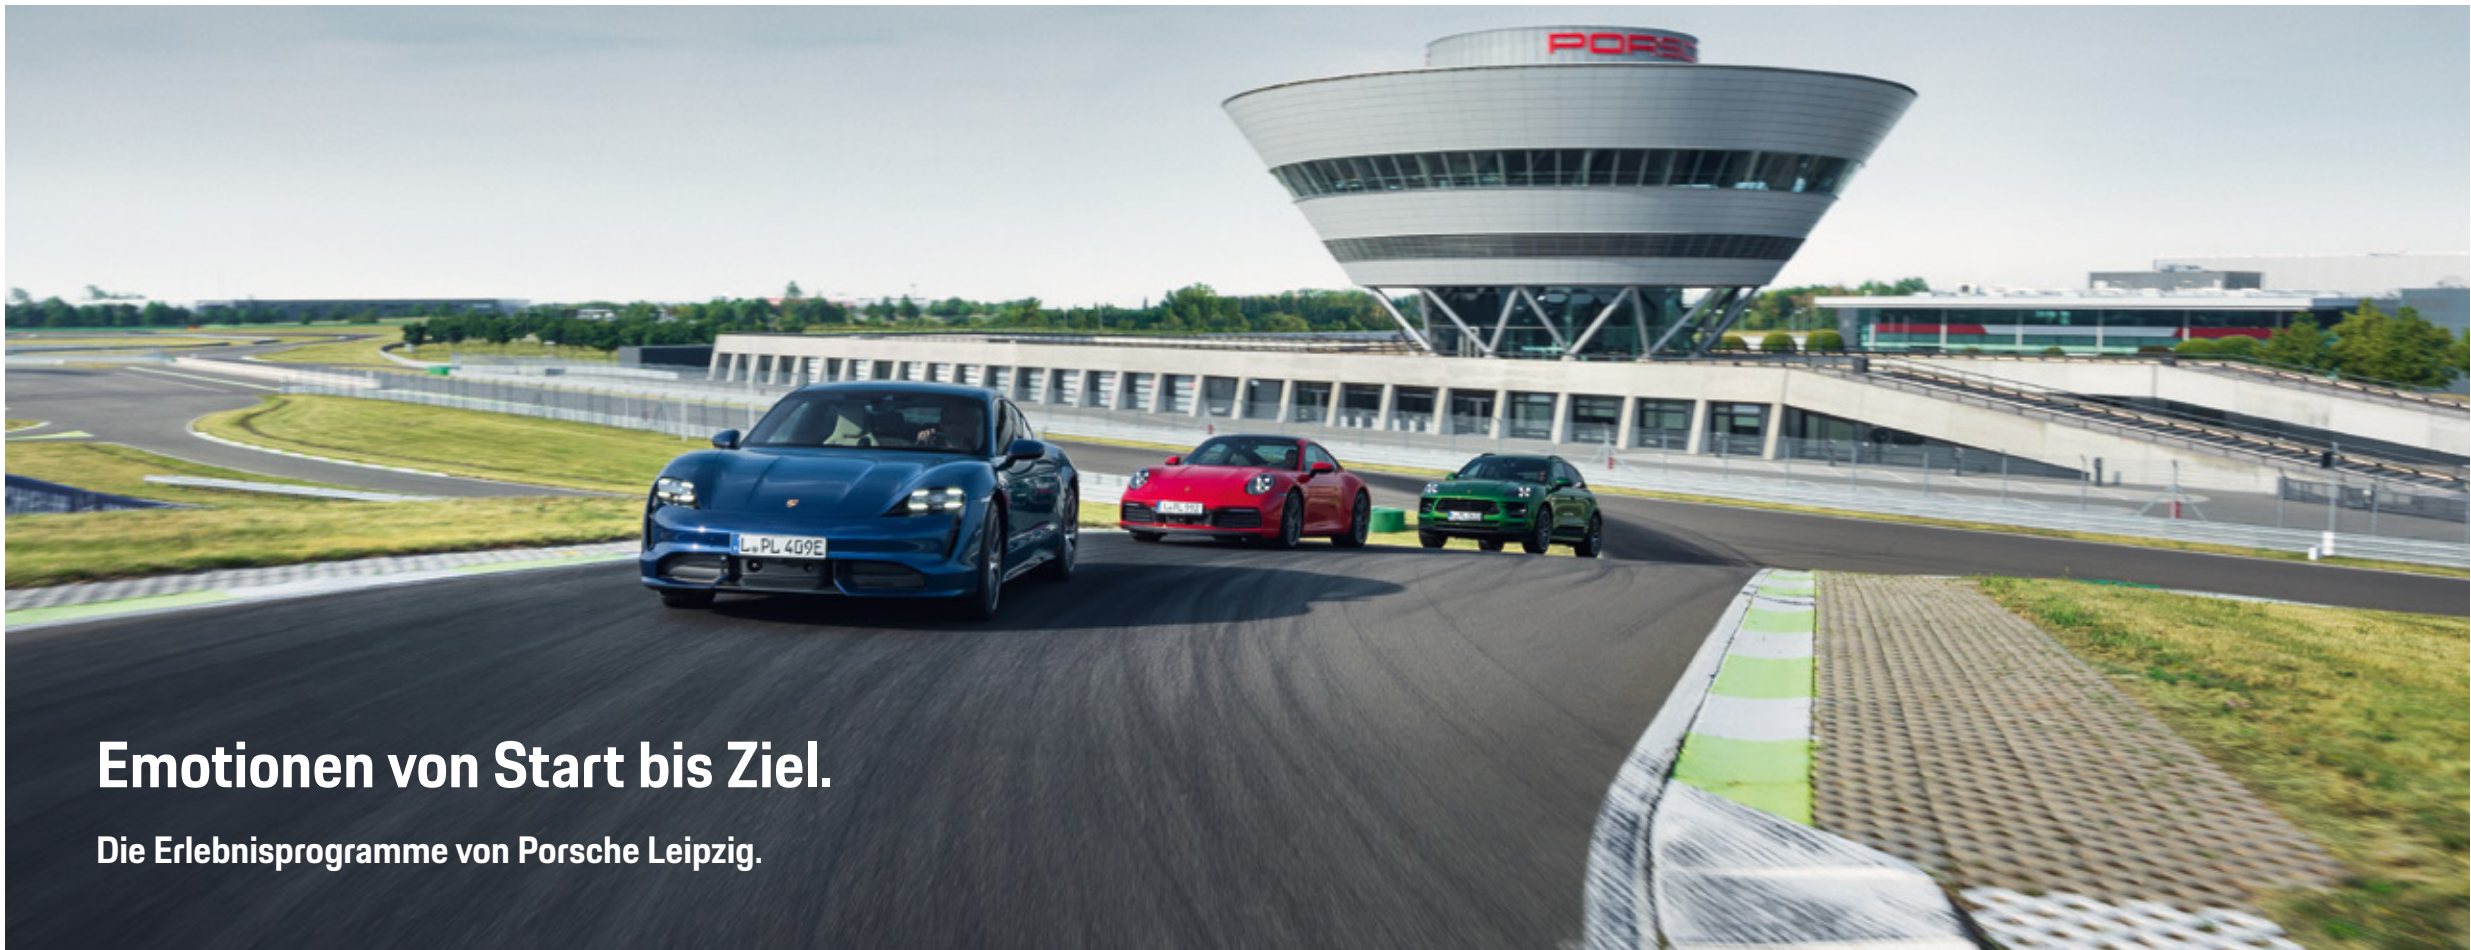

PORSCHE

Emotionen von Start bis Ziel.

Die Erlebnisprogramme von Porsche Leipzig.

Das Rezept für einen perfekten Tag. Porsche kulinarisch.

Ob Pole Position Brunch, Carrera Lunch oder Carrera Dinner. Neben hervorragender Küche erwarten Sie bei Ihrem Besuch auch ganz besondere Einblicke in die Porsche Welt. Und Ausblicke: einen spektakulären 360°-Rundblick auf das gesamte Porsche Gelände zum Beispiel. Während Sie im Restaurant des Kundenzentrums Spitzengastronomie à la Porsche genießen, können Sie das Geschehen auf der FIA-zertifizierten Rundstrecke verfolgen. Oder Sie machen einen Rundgang durch unsere aktuelle und historische Fahrzeugausstellung. Bei einer Werksbesichtigung führen wir Sie hinter die Kulissen der Porsche Produktion. Erleben Sie hautnah, wie mit viel Präzision und Leidenschaft ein Porsche entsteht. Und erfahren Sie, warum wir jeden Tag Hochzeit feiern. Ein Erlebnis, das man sich nicht entgehen lassen sollte. Daher ist die Werksbesichtigung auch immer ein fester Bestandteil unserer Fahrprogramme. Sie kann jedoch auch ohne weitere Programmpunkte gebucht werden. Aber wer würde schon so viel verpassen wollen?

Wir bringen Ihre Träume auf Asphalt. Porsche onroad.

Bitte anschnallen. Auf unserer FIA-zertifizierten Rundstrecke wird es spektakulär. Denn Zitate weltberühmter Kurven warten schon auf Sie. Mobil 1 S, Parabolica oder Bus Stop – bei uns sind alle auf einer Strecke vereint. Mit welchem Porsche Modell Sie an den Start gehen, entscheiden Sie. Beschleunigen, anbremsen, Ideallinie halten. Ein unbeschreibliches Gefühl. Ganz gleich, ob Sie als Co-Pilot an der Seite eines Motorsportprofis Erfahrungen im Grenzbereich sammeln wollen. Oder als Pilot selbst am Steuer sitzen. So oder so, Sie werden nicht mehr aussteigen wollen. Denn Pulsbeschleunigung und Gänsehaut sind garantiert.