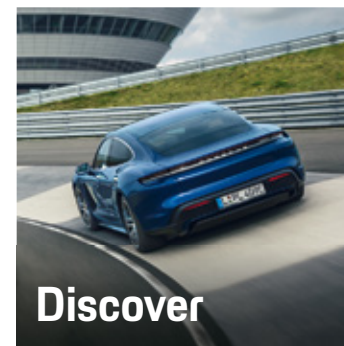

Pilot

Discover

✓ Werksbesichtigung
✓ Gastronomie
✓ Selbstfahrt onroad im gewählten Modell
✓ Selbstfahrt offroad im Cayenne

Macan **850 Euro**
Cayenne **850 Euro**
718 Boxster **850 Euro**
718 Cayman **850 Euro**
Panamera **920 Euro**
Taycan **920 Euro**
911 **920 Euro**
911 Turbo **1.300 Euro**
911 GT3 **1.300 Euro**

Je fahrberechtigte Begleitperson **115 Euro**

Porsche Leipzig GmbH, Porschestraße 1, 04158 Leipzig, Tel. +49 341 999-13588, besucher@porsche-leipzig.com

www.porsche-leipzig.com/erlebnis

Alle Preise verstehen sich inkl. MwSt. und pro Person. Bitte beachten Sie die Teilnahmevoraussetzungen der einzelnen Programme unter www.porsche-leipzig.com/erlebnis