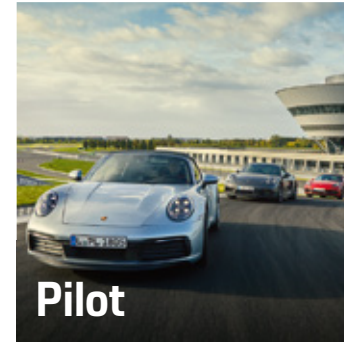

Co-Pilot

✓ Werksbesichtigung
✓ Selbstfahrt onroad oder offroad

Pilot Onroad
Macan **330 Euro**
Cayenne **330 Euro**
718 Boxster **330 Euro**
718 Cayman **330 Euro**
Panamera **330 Euro**
Taycan **370 Euro**
911 **370 Euro**
Mix (nur Gruppen ab 6 Personen) **490 Euro**
Intensiv **550 Euro**

Pilot Offroad
Basis **160 Euro**
Intensiv **305 Euro**